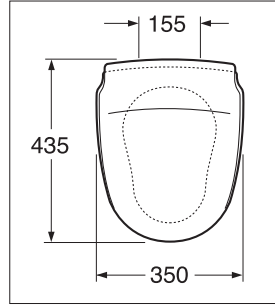

Istuinkannet Nordic-WC-istuimiin

Istuinkannet Logic-WC-istuimiin

Soft close -istuinkannet sopivat kaikkiin Logic- ja Nordic-sarjan malleihin. (Ei voi käyttää seinä-WC 2330 kanssa).  
Kuvissa on Logic-WC-istuin 5695 96 ja WC-istuin 5693.