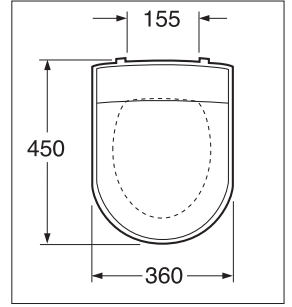

Istuinkannet Nordic-WC-istuimiin

Istuinkannet Logic-WC-istuimiin

Soft close -istuinkannet sopivat kaikkiin Logic- ja Nordic-sarjan malleihin. (Ei voi käyttää seinä-WC 2330 kanssa).  
Kuvissa on Logic-WC-istuin 5695 96 ja WC-istuin 5693.