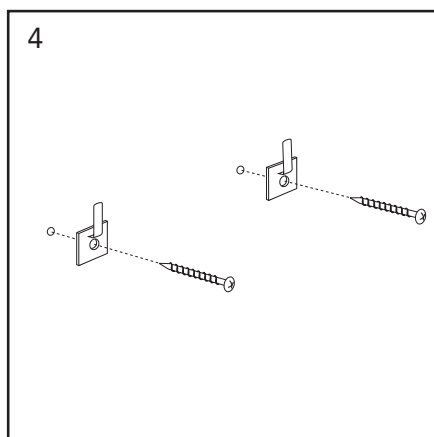

Logic 1835 / 1836

Sweden
Villeroy & Boch Gustavsberg AB
Box 400
134 29 Gustavsberg
Phone +46 8 570 391 00
Fax +46 8 570 320 36
info@gustavsberg.com

Norway
Villeroy & Boch Norge AS
Postboks 13
1471 Lørenskog
Tlf. + 47 67 97 82 50
Faks +47 67 97 16 57
info@gustavsberg.no