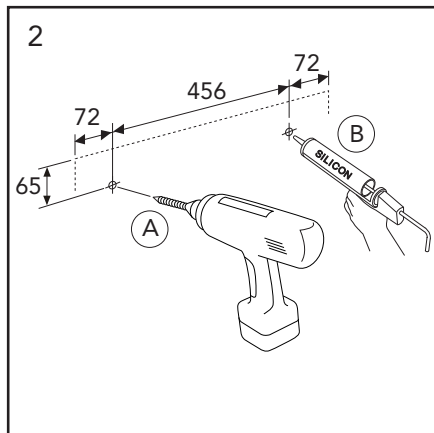

Logic 1835 / 1836

Sweden
Villeroy & Boch Gustavsberg AB
Box 400
134 29 Gustavsberg
Phone +46 8 570 391 00
Fax +46 8 570 320 36
info@gustavsberg.com

Norway
Villeroy & Boch Norge AS
Postboks 13
1471 Lørenskog
Tlf. + 47 67 97 82 50
Faks +47 67 97 16 57
info@gustavsberg.no