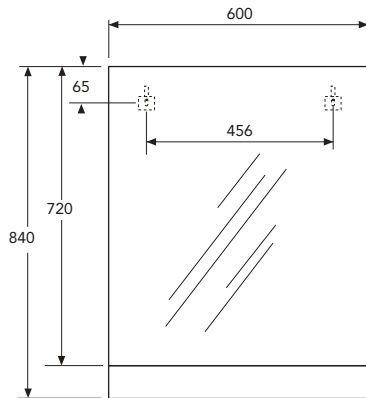

Logic 1835 / 1836

Sweden
Villeroy & Boch Gustavsberg AB
Box 400
134 29 Gustavsberg
Phone +46 8 570 391 00
Fax +46 8 570 320 36
info@gustavsberg.com

Norway
Villeroy & Boch Norge AS
Postboks 13
1471 Lørenskog
Tlf. + 47 67 97 82 50
Faks +47 67 97 16 57
info@gustavsberg.no