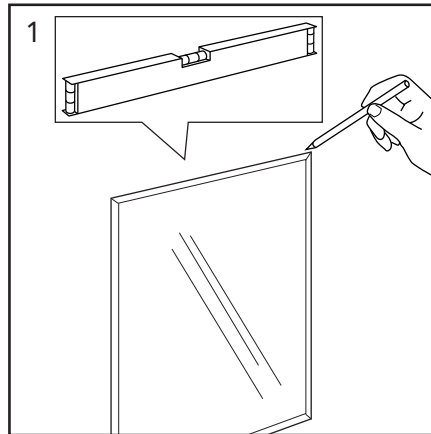

Logic 1835 / 1836

Sweden
Villeroy & Boch Gustavsberg AB
Box 400
134 29 Gustavsberg
Phone +46 8 570 391 00
Fax +46 8 570 320 36
info@gustavsberg.com

Norway
Villeroy & Boch Norge AS
Postboks 13
1471 Lørenskog
Tlf. + 47 67 97 82 50
Faks +47 67 97 16 57
info@gustavsberg.no