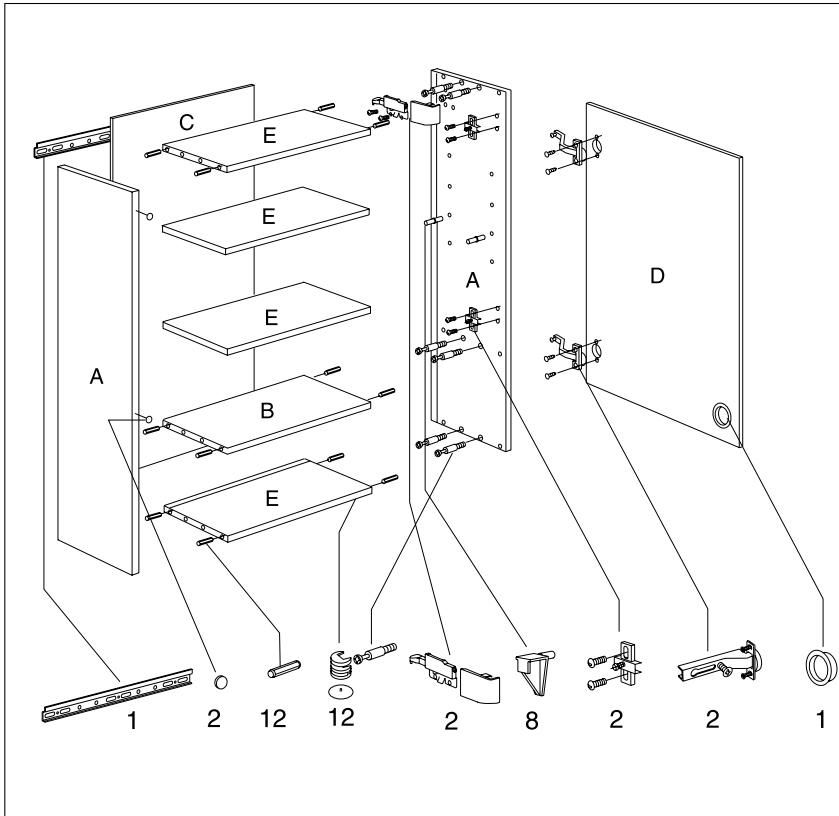

Nordic 298

Sverige
 AB Gustavsberg
 Box 400, 134 29 Gustavsberg.
 Tfn 08-570 391 00
 Fax 08-570 320 36

Norge
 Gustavsberg
 Postboks 13, 1471 Skårer.
 Tlf. 67 97 37 00
 Faks 67 97 16 57

Danmark
 Gustavsberg VVS A/S
 Tæbyvej 19-25,
 2610 Rødovre.
 Tlf. 36 70 80 55
 Fax 36 72 08 05