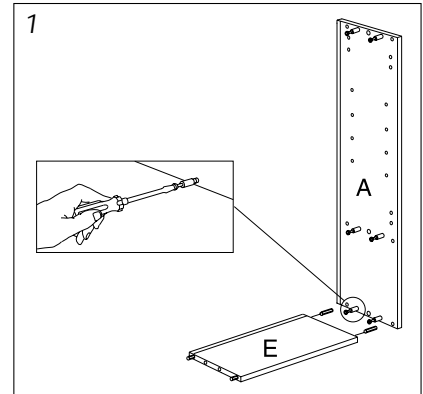

Nordic 298

Sverige
 AB Gustavsberg
 Box 400, 134 29 Gustavsberg.
 Tfn 08-570 391 00
 Fax 08-570 320 36

Norge
 Gustavsberg
 Postboks 13, 1471 Skårer.
 Tlf. 67 97 37 00
 Faks 67 97 16 57

Danmark
 Gustavsberg VVS A/S
 Tæbyvej 19-25,
 2610 Rødovre.
 Tlf. 36 70 80 55
 Fax 36 72 08 05