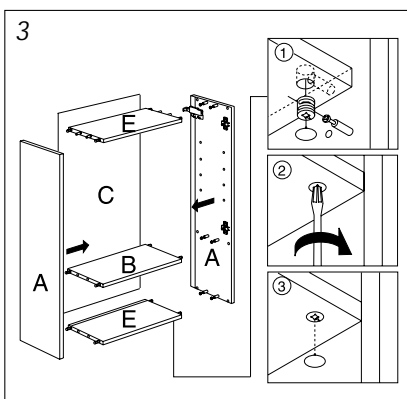

Nordic 298

Sverige
 AB Gustavsberg
 Box 400, 134 29 Gustavsberg.
 Tfn 08-570 391 00
 Fax 08-570 320 36

Norge
 Gustavsberg
 Postboks 13, 1471 Skårer.
 Tlf. 67 97 37 00
 Faks 67 97 16 57

Danmark
 Gustavsberg VVS A/S
 Tæbyvej 19-25,
 2610 Rødovre.
 Tlf. 36 70 80 55
 Fax 36 72 08 05